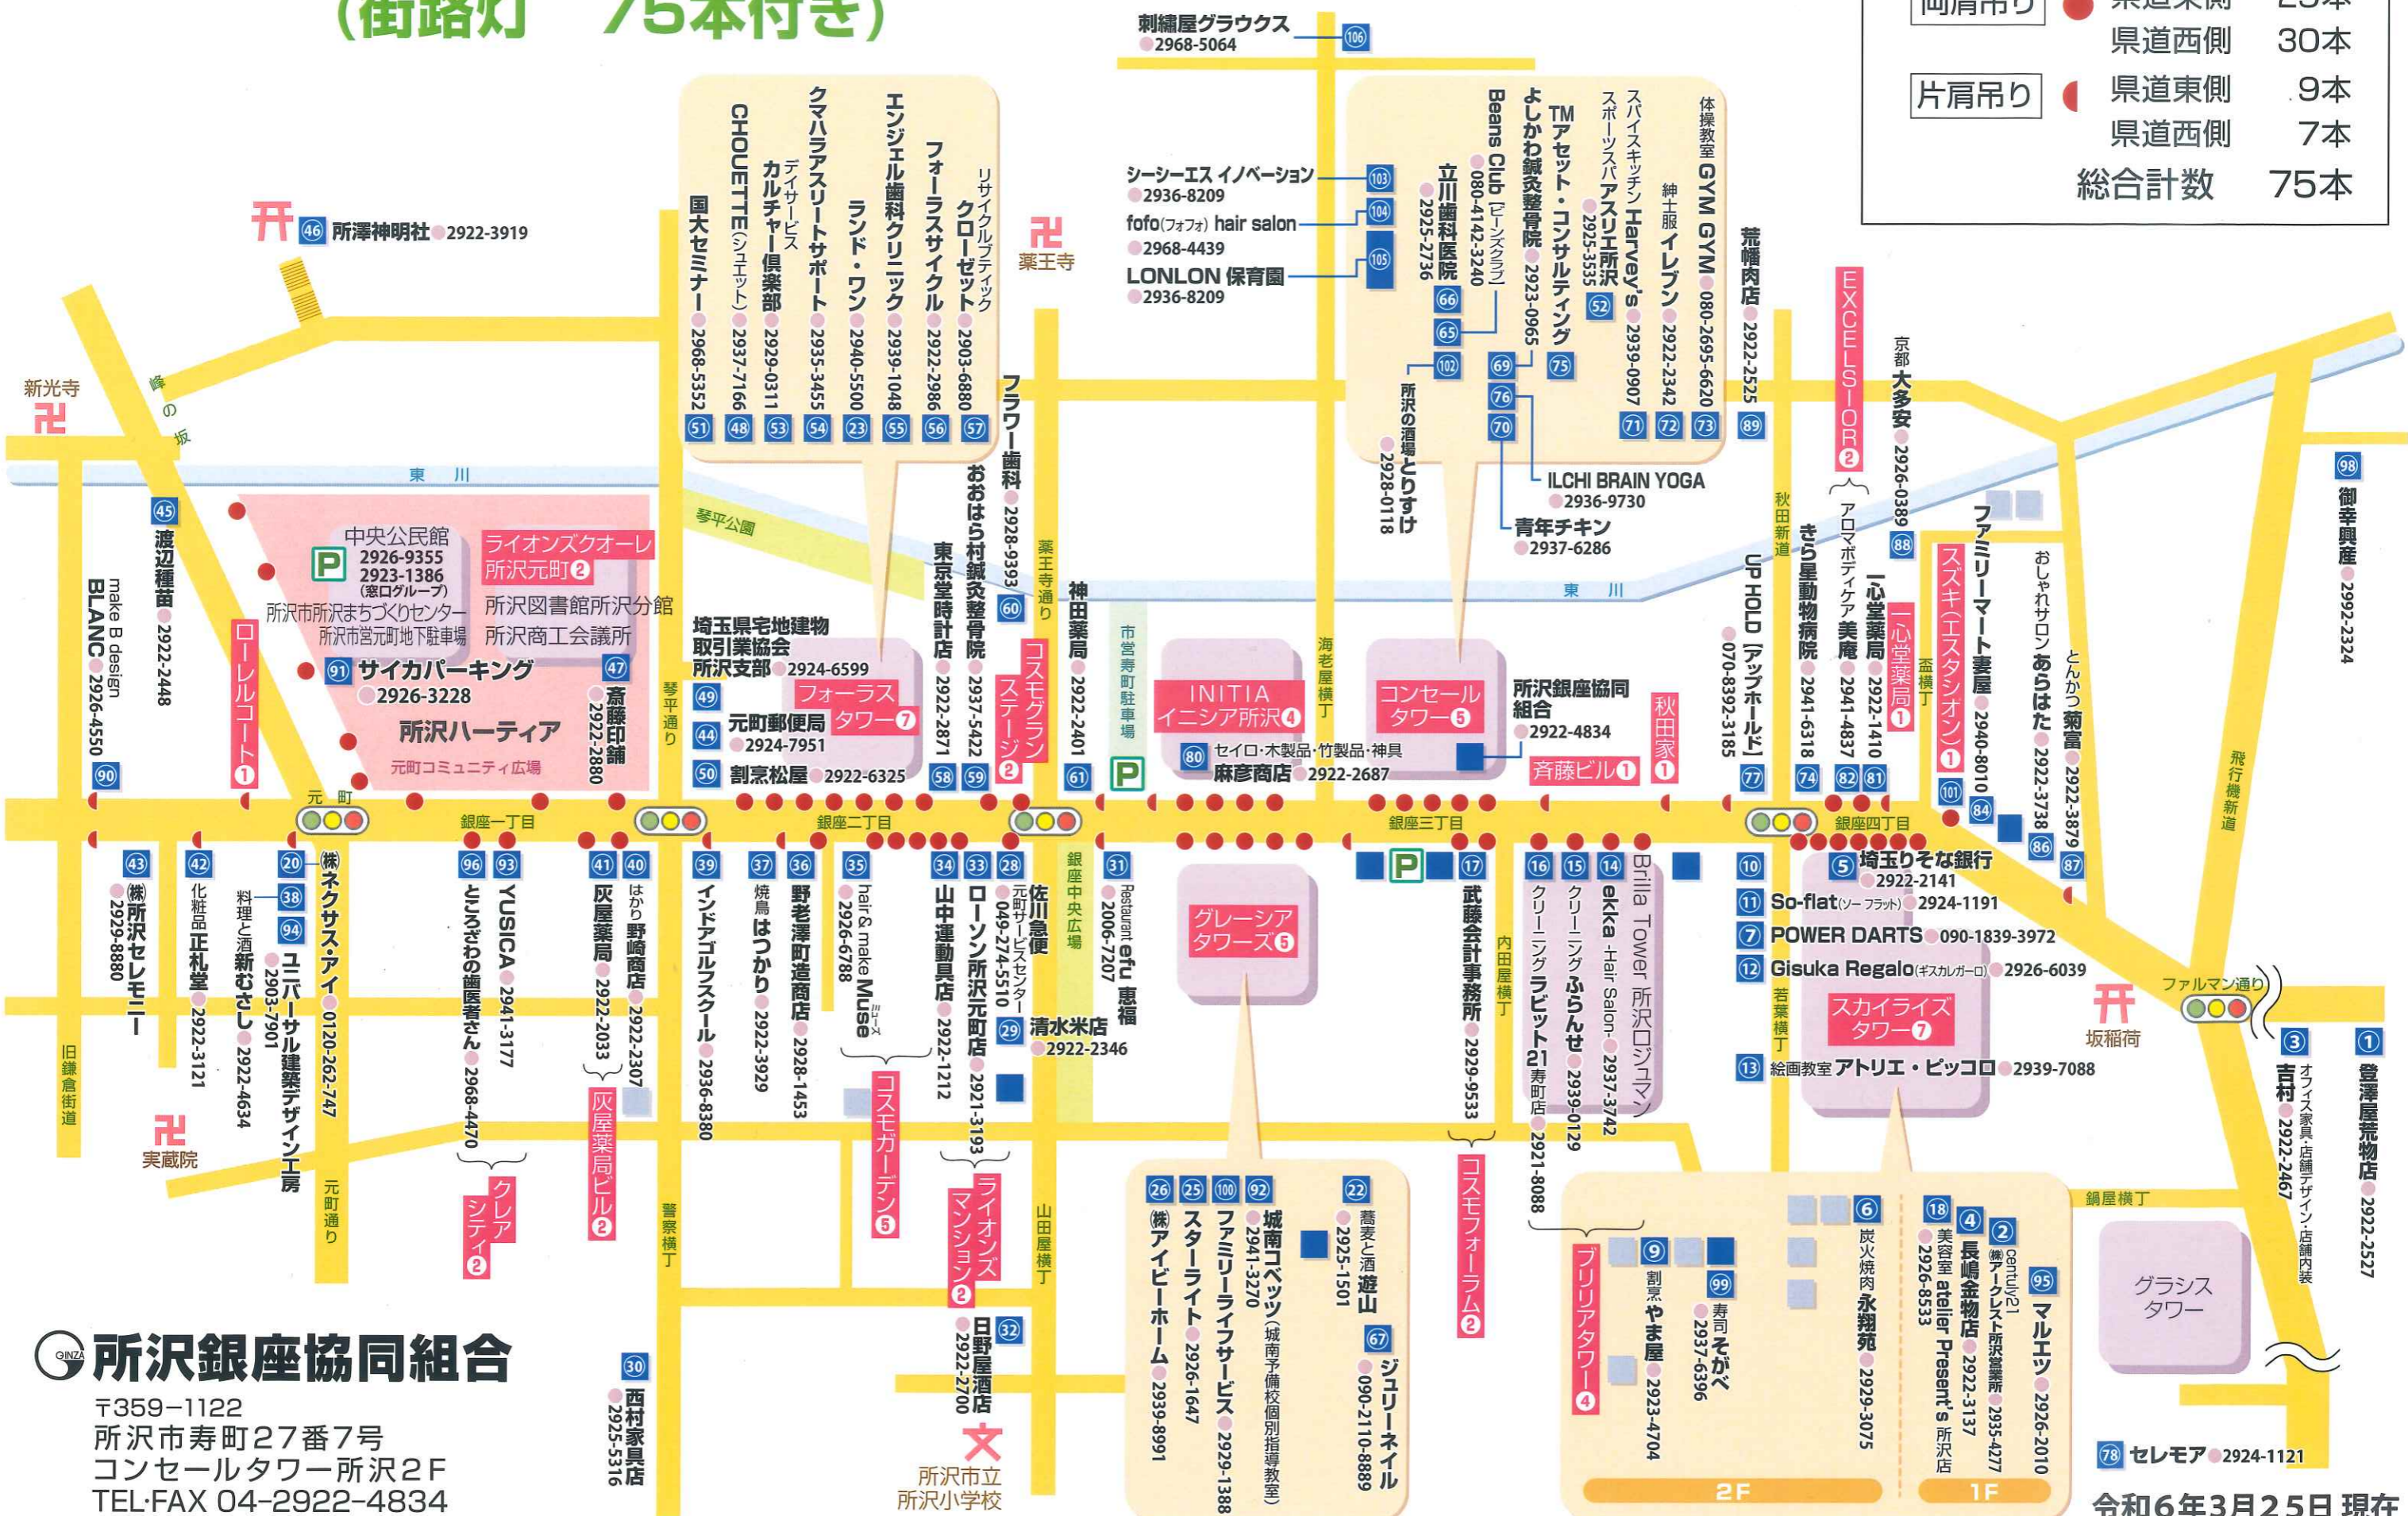

銀座商店街加盟店舗MAP

(街路灯 75本付き)

街路灯本数

両肩吊り	●	県道東側	29本
		県道西側	30本
片肩吊り	◐	県道東側	9本
		県道西側	7本
		総合計数	75本

所沢銀座協同組合

〒359-1122
 所沢市寿町27番7号
 コンセールタワー所沢2F
 TEL・FAX 04-2922-4834

令和6年3月25日 現在