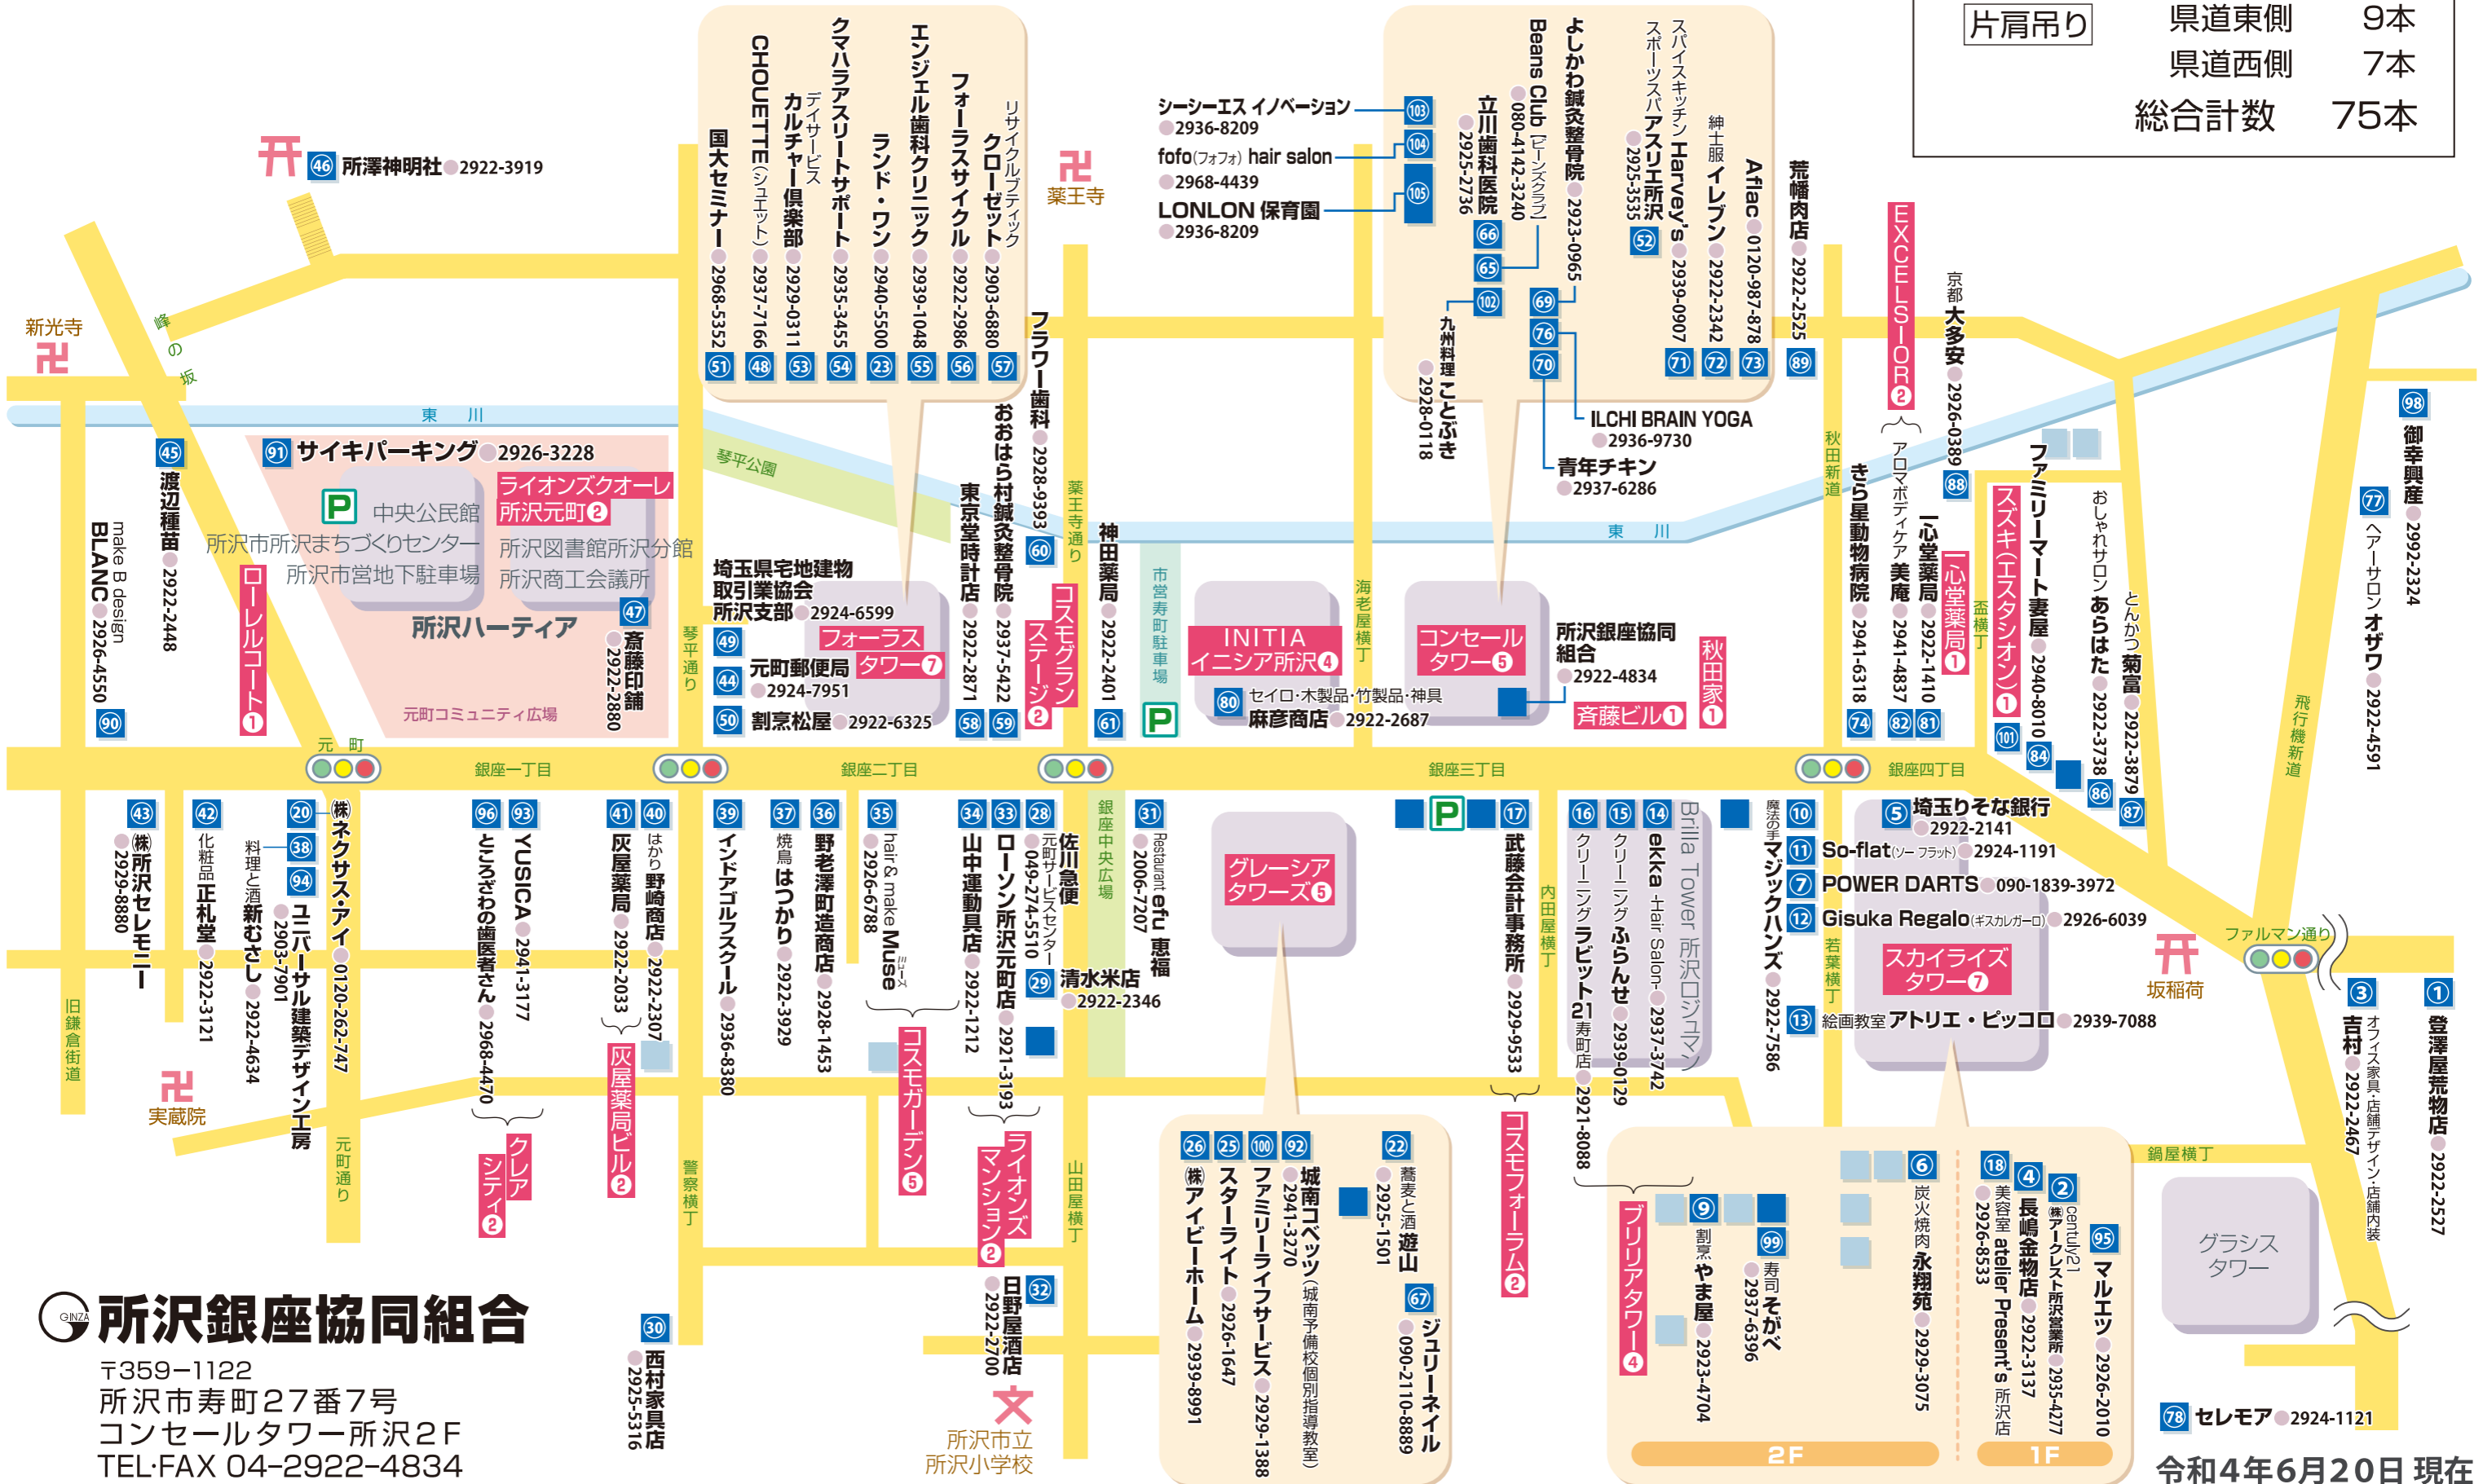

# 銀座商店街加盟店舗MAP

(街路灯 75本付き)

## 街路灯本数

両肩吊り	県道東側	29本
	県道西側	30本
片肩吊り	県道東側	9本
	県道西側	7本
総合計数		75本