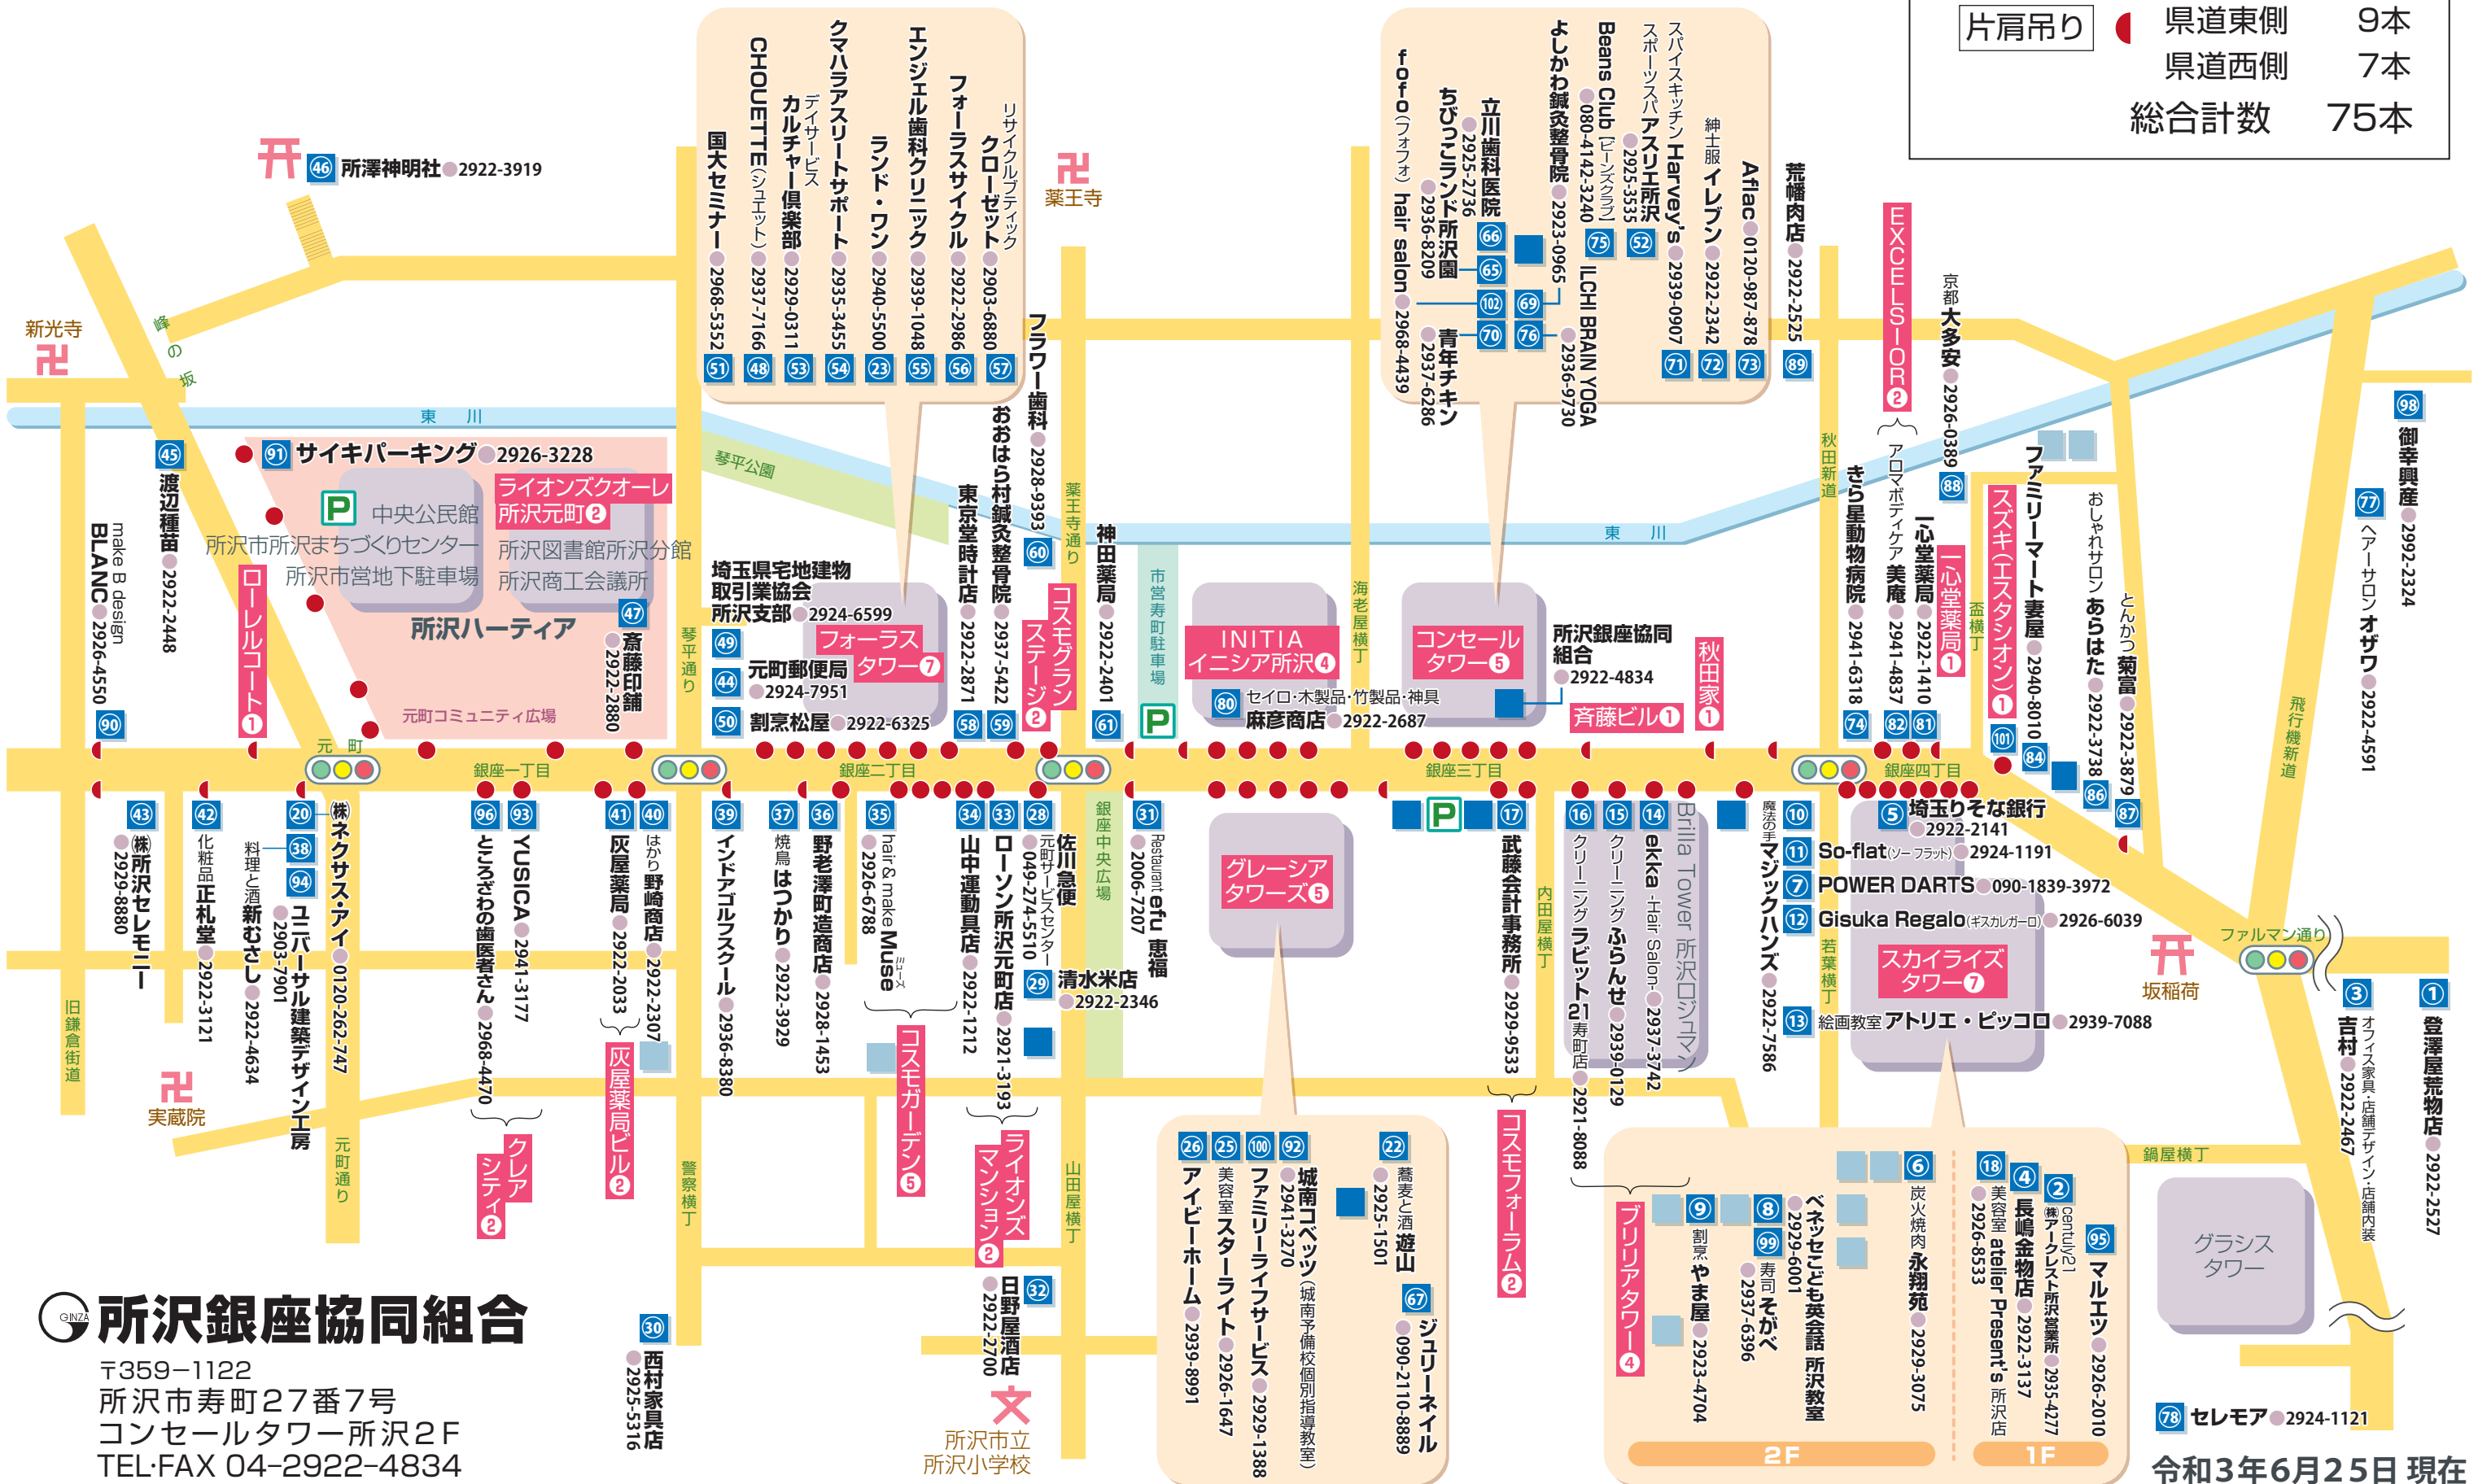

銀座商店街加盟店舗MAP

(街路灯 75本付き)

街路灯本数

両肩吊り	● 県道東側	29本
	● 県道西側	30本
片肩吊り	● 県道東側	9本
	● 県道西側	7本
総合計数		75本

所沢銀座協同組合

〒359-1122
 所沢市寿町27番7号
 コンセールタワー所沢2F
 TEL・FAX 04-2922-4834

令和3年6月25日 現在